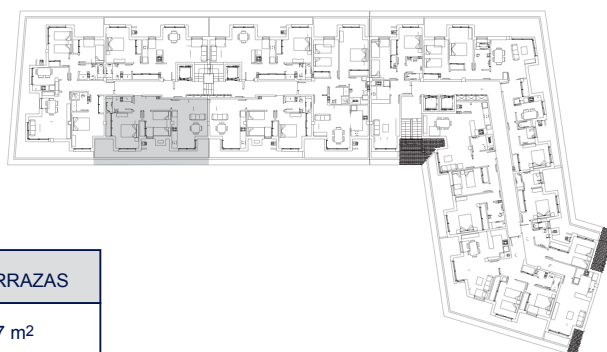

**147.000**  
euros

VIVIENDA	SUP. CONSTRUIDA	DORMITORIOS	SUP. TERRAZAS
ATICO C	58,08 m <sup>2</sup>	2	26,07 m <sup>2</sup>